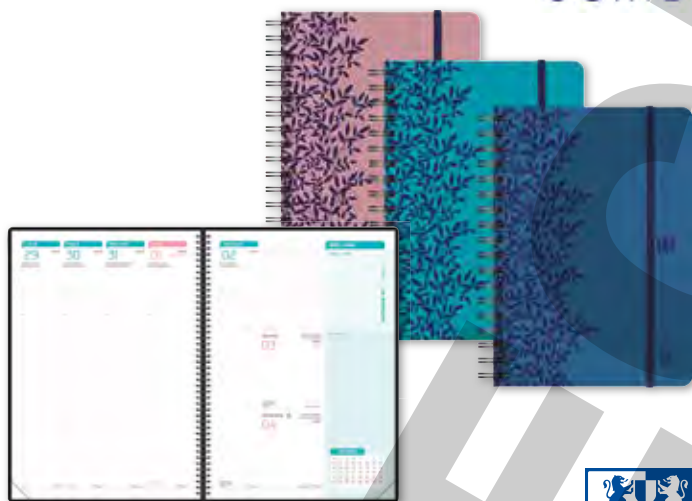

Conditionnement conseillé par 6

Format 12 x 15 cm **637478 13,23€^{HT}**

Grille connectée à votre Smart-phone avec l'application gratuite ScribZee.

Format 15 x 21 cm, couvertures assorties **703959 14,69€^{HT}**

Format 15 x 21 cm, couverture violette **392051 14,69€^{HT}**

NOUVEAU

A partir de

11€^{HT}
,09

PLANET

Agenda très tendance. Spiralé, ouverture à 360°. Élastique de fermeture. 1 semaine sur 2 pages. Grille Like Me, 160 pages colorées. Couverture rigide rembourée pelliculage soft touch, assorties.*

Conditionnement conseillé par 6

Format 10 x 15 cm **439893 11,09€^{HT}**

Format 15 x 21 cm **439894 17,69€^{HT}**

SCRIBZEE

SO CHIC

Spiralé pour une ouverture parfaite à plat. Couverture rigide rembourée, matière toilée avec marquage sophistiqué. Grille Like Me. 1 semaine sur 2 pages. Élastique de fermeture contrastant. Couvertures assorties* : bleu, turquoise et rose.