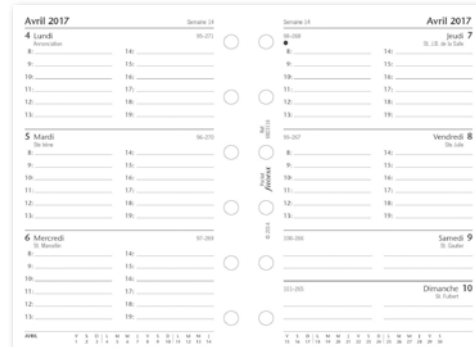

* Livraison unitaire possible. Livraison du coloris aléatoire selon disponibilité.