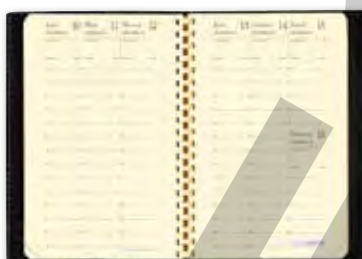

PLANNING 16S

Agenda spiralé. Format 9 x 16 cm. 1 semaine sur 2 pages. Papier ivoire. 13 mois de **décembre à décembre**. Couverture Impala plastique grainée noire.

310696 7,11€^{HT}

AFFAIRES S

Format 10 x 15 cm, 1 semaine sur 2 pages, avec couverture Impala plastique grainée noire.

572774 9,26€^{HT}