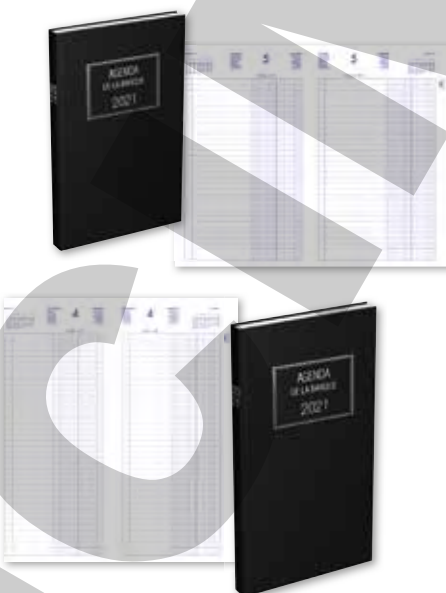

BANQUIER

LECAS

1. 1 jour sur 2 pages. Mois indexés. Page récapitulatives mensuelles et semestrielles.
2. Large. 18 x 29 cm. 1 volume.
   Couverture noire **232968 21,22€^{HT}**
3. Long. 15 x 34 cm. 1 volume.
   Couverture noire **232983 17,08€^{HT}**
4. Long. 15 x 34 cm. 2 volumes.
   Couverture noire **232991 21,22€^{HT}**