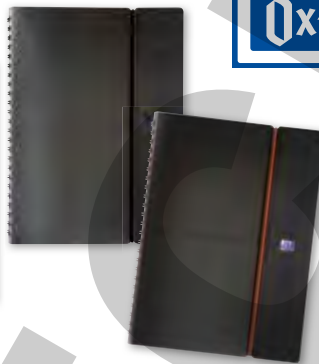

VOYAGE COMPACT

Agenda spiralé, 1 semaine sur 2 pages. Couverture toucher cuir, finition maroquinerie. Fermeture par une bande élastique ton sur ton. 3 sections séparées par des intercalaires : section calendaire, 64 pages de notes, porte-stylo et porte-cartes, règlette polypro marque-page avec stickers. Ouverture à plat, répertoire intégré.

Conditionnement conseillé par 6

Format 15 x 21 cm, coloris assortis : noir, marron, rouge, bleu.* **310721 20,18 € HT**

Format 12 x 15 cm, couverture rouge **096192 18,91 € HT**

A partir de

17 € HT
75