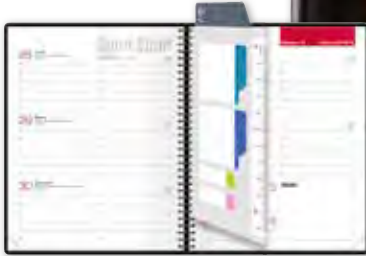

A partir de

18 € HT
91