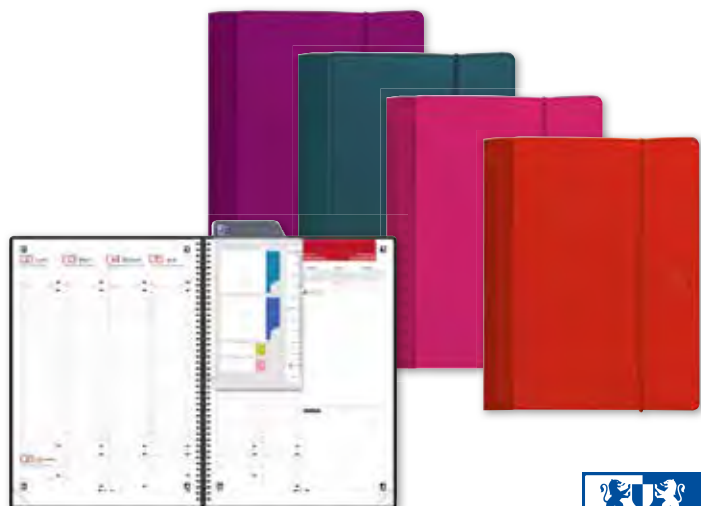

MYFAB

Spiralé 1 semaine sur 2 pages, échelle horaire. Couverture bi-matière PVC expansé, toucher soyeux, dos polypro translucide ultra résistant. Élastique de fermeture. Réglette amovible en polypro avec marque-pages repositionnables, porte-stylo. Grille Like Work. Couleurs assorties : noir, bleu, prune, rouge, pivoine.*

Conditionnement conseillé par 6

Format 12 x 15 cm **637478 13,23€^{HT}**

Grille connectée à votre Smart-phone avec l'application gratuite ScribZee.

Format 15 x 21 cm, couvertures assorties **703959 14,69€^{HT}**

Format 15 x 21 cm, couverture violette **392051 14,69€^{HT}**