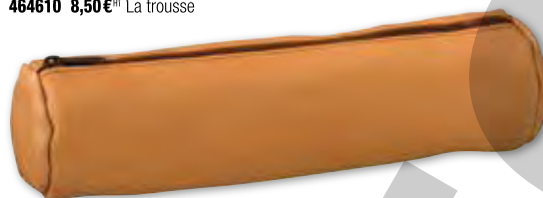

Trousse cuir naturel

En cuir mouton naturel 21 x 6 cm.

Conditionnement conseillé par 12

463941 6,30€^{HT} La trousse