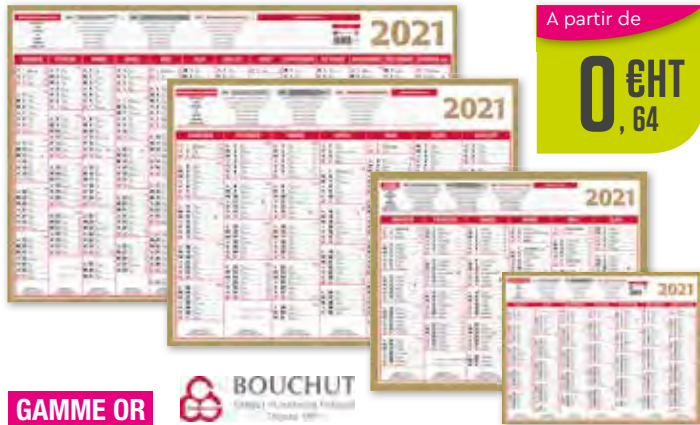

ZEN

Format 55 x 40,5 cm.
7 mois par face.
310561 2,61€^{HT}

AIR DU TEMPS

7 mois par face.
Format : 43 x 55 cm **392057 2,71€^{HT}**

* Livraison unitaire possible. Livraison du coloris aléatoire selon disponibilité.