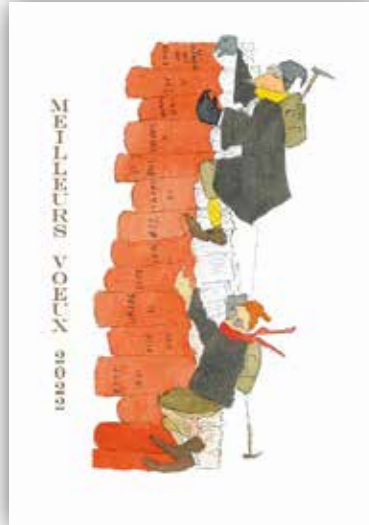

■ F. Martineau « Monter un cabinet » (Ft A5 carte double)